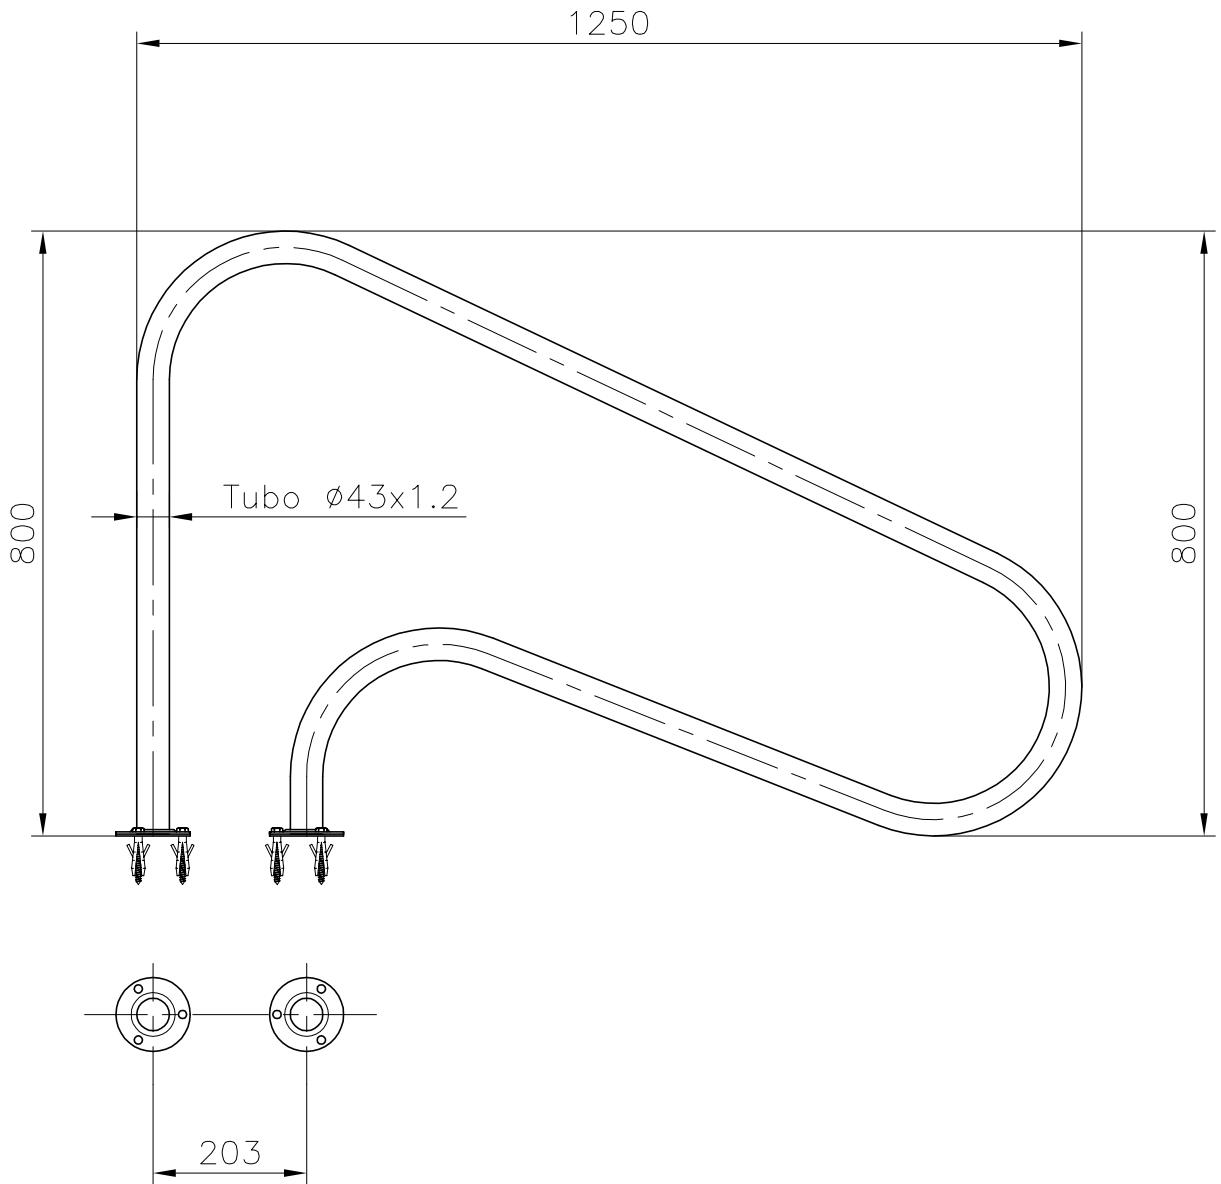

VÁLIDO SÓLO PARA INFORMACION

Pos.	Modificació	Tolerància general:		Material	AISI-316		N° peces	.	
				Denomin.	PASAMANO SALIDA PARA EMPOTRAR		Format	A4	
		Dibuixat	26.04.01	Mònica			Escala	1:10	
		Comprovat	26.04.01	Morral	Conjunt	.		Revisió	1
						Codi	07780		
				Substitueix a:			Data		
				Substituit per:			Data		

VÁLIDO SÓLO PARA INFORMACION

Pos.	Modificació	Tolerància general:		Material	AISI-316	Nº peces	·	
			Data	Nom	Denomin.	PASAMANOS SALIDA CON PLETINAS	Format	A4
		Dibuixat	26.04.01	Mònica	Conjunt	·	Escala	1:10
		Comprovat	26.04.01	Morral			Revisió	2
		 		Codi	07781	Substitueix a:	Data	
		Substituit per:	Data					