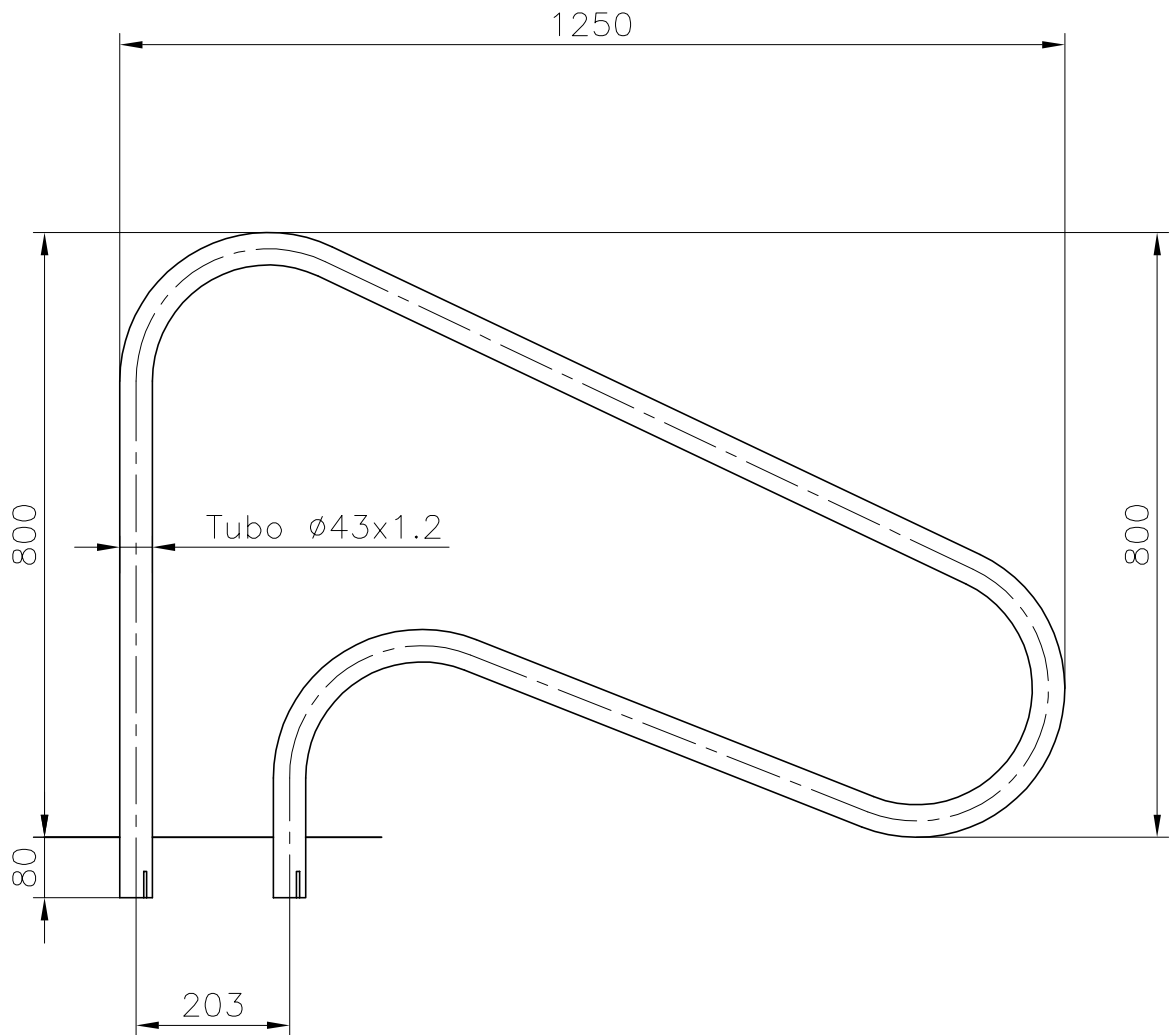

VÁLIDO SÓLO PARA INFORMACION

Pos.	Modificació	Tolerància general:		Material	AISI-316		N° peces	.	
				Denomin.	PASAMANO SALIDA PARA EMPOTRAR		Format	A4	
		Dibuixat	26.04.01	Mònica			Escala	1:10	
		Comprovat	26.04.01	Morral	Conjunt	.		Revisió	1
						Codi	07780		
				Substitueix a:			Data		
				Substituit per:			Data		

VÁLIDO SÓLO PARA INFORMACION

Pos.	Modificació	Tolerància general:		Material	AISI-316	Nº peces	·	
			Data	Nom	Denomin.	PASAMANOS SALIDA CON PLETINAS	Format	A4
		Dibuixat	26.04.01	Mònica	Conjunt	·	Escala	1:10
		Comprovat	26.04.01	Morral			Revisió	2
		 		Codi	07781	Substitueix a:	Data	
		Substituit per:	Data					